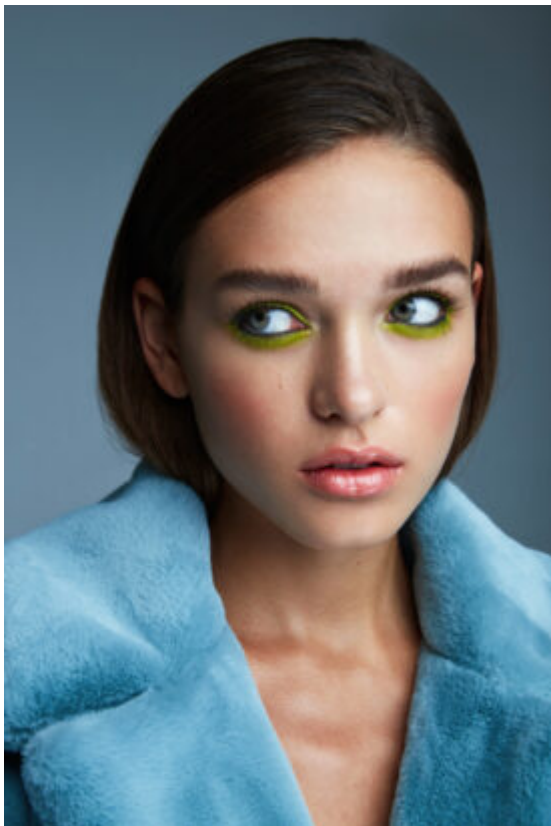

Valeria R

178 | 81 / 61 / 93 / 40 | Light Brown / Blue

TRUE MODELS

Valeria R

178 | 81 / 61 / 93 / 40 | Light Brown / Blue

TRUE MODELS

Valeria R

178 | 81 / 61 / 93 / 40 | Light Brown / Blue