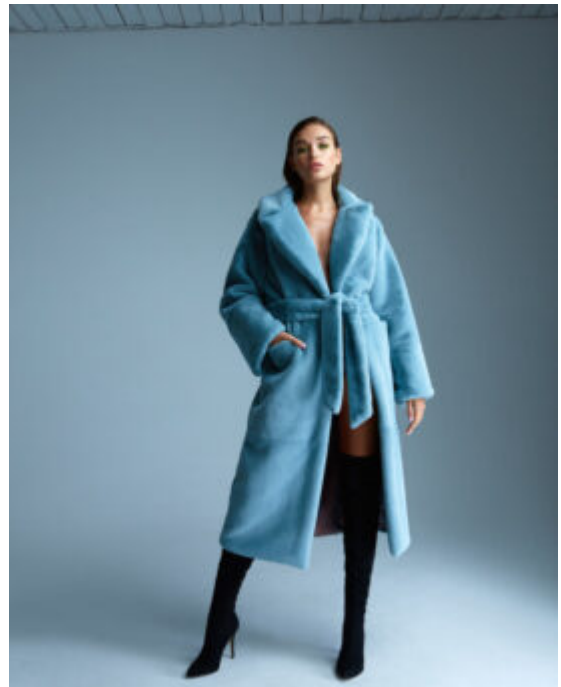

Valeria R

178 | 81 / 61 / 93 / 40 | Light Brown / Blue

TRUE MODELS

Valeria R

178 | 81 / 61 / 93 / 40 | Light Brown / Blue

TRUE MODELS

Valeria R

178 | 81 / 61 / 93 / 40 | Light Brown / Blue